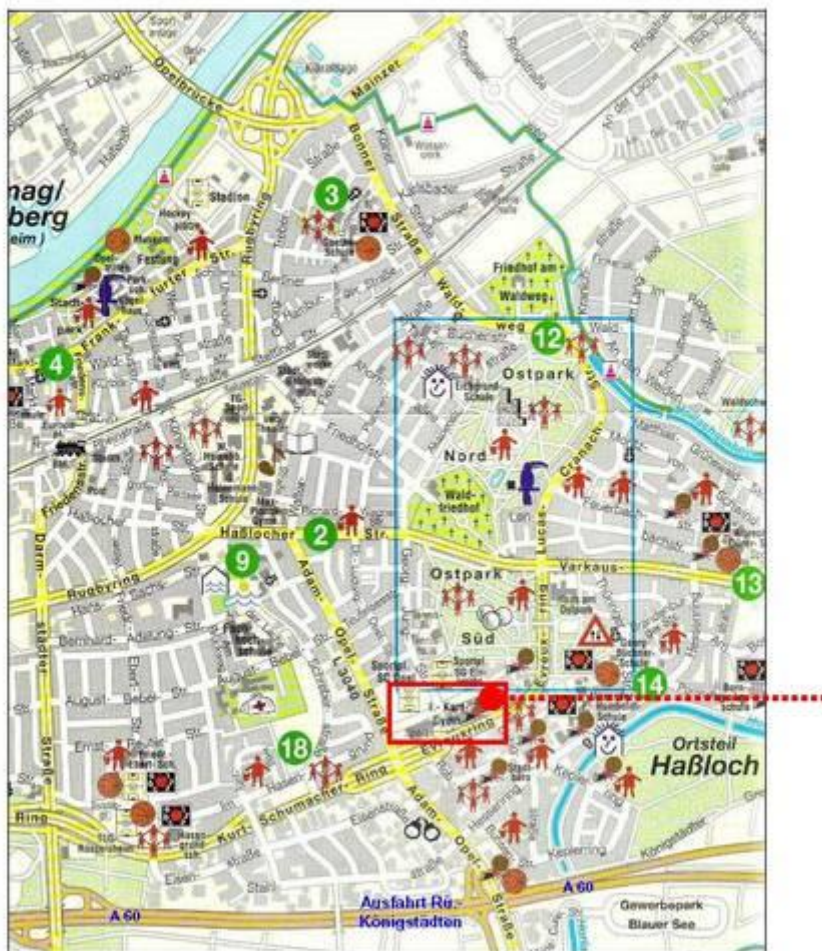

Anfahrt zur IKS

So erreichen Sie uns:

Rüsselsheim am Main liegt in Südhessen im Herzen des Rhein-Main-Gebiets, 14 km vom Frankfurter Flughafen und genauso weit von Mainz und Wiesbaden entfernt.

Anfahrt Immanuel-Kant-Schule, Evreuxring 25, 65468 Rüsselsheim

(Ausschnitt aus Stadtplan für Kinder und Familien der Stadt Rüsselsheim mit freundlicher Genehmigung von mapdigital, 61267 Neo-Anspach)

Von Mainz/Wiesbaden A60/A671:

- Von der A671 am Mainspitzdreieck fahren Sie auf die A60 Richtung Frankfurt bis zur Ausfahrt Rüsselsheim-Königstädten (Funkturn auf der linken Seite).
- Sie verlassen hier die Autobahn und biegen nach links Richtung Rüsselsheim in die Adam-Opel-Straße und folgen ca. 800 m dem Straßenverlauf.
- Nach der zweiten großen Kreuzung (Adam-Opel-Straße/Evreuxring) sehen Sie auf der rechten Seite die Großsporthalle.

- Von der A3 am Mönchhof Dreieck fahren Sie auf die A67 Richtung Rüsselsheim bis zum Rüsselsheimer Dreieck.
- Am Rüsselsheimer Dreieck fahren Sie auf die A60 Richtung Mainz ab und verlassen an der nächsten Ausfahrt, BAB-Anschlussstelle Rüsselsheim-Königstädten, die Autobahn.
- Von der Autobahnausfahrt biegen Sie nach links Richtung Rüsselsheim in die Adam-Opel-Straße und folgen ca. 700 m dem Straßenverlauf.
- Nach der zweiten großen Kreuzung (Adam-Opel-Straße/Evreuxring) sehen Sie auf der rechten Seite die Großsporthalle.
- An der Großsporthalle biegen Sie nach rechts in die Max-von-Laue-Straße und fahren im Straßenverlauf an der Großsporthalle vorbei, der folgende Gebäudekomplex ist die Immanuel-Kant-Schule.